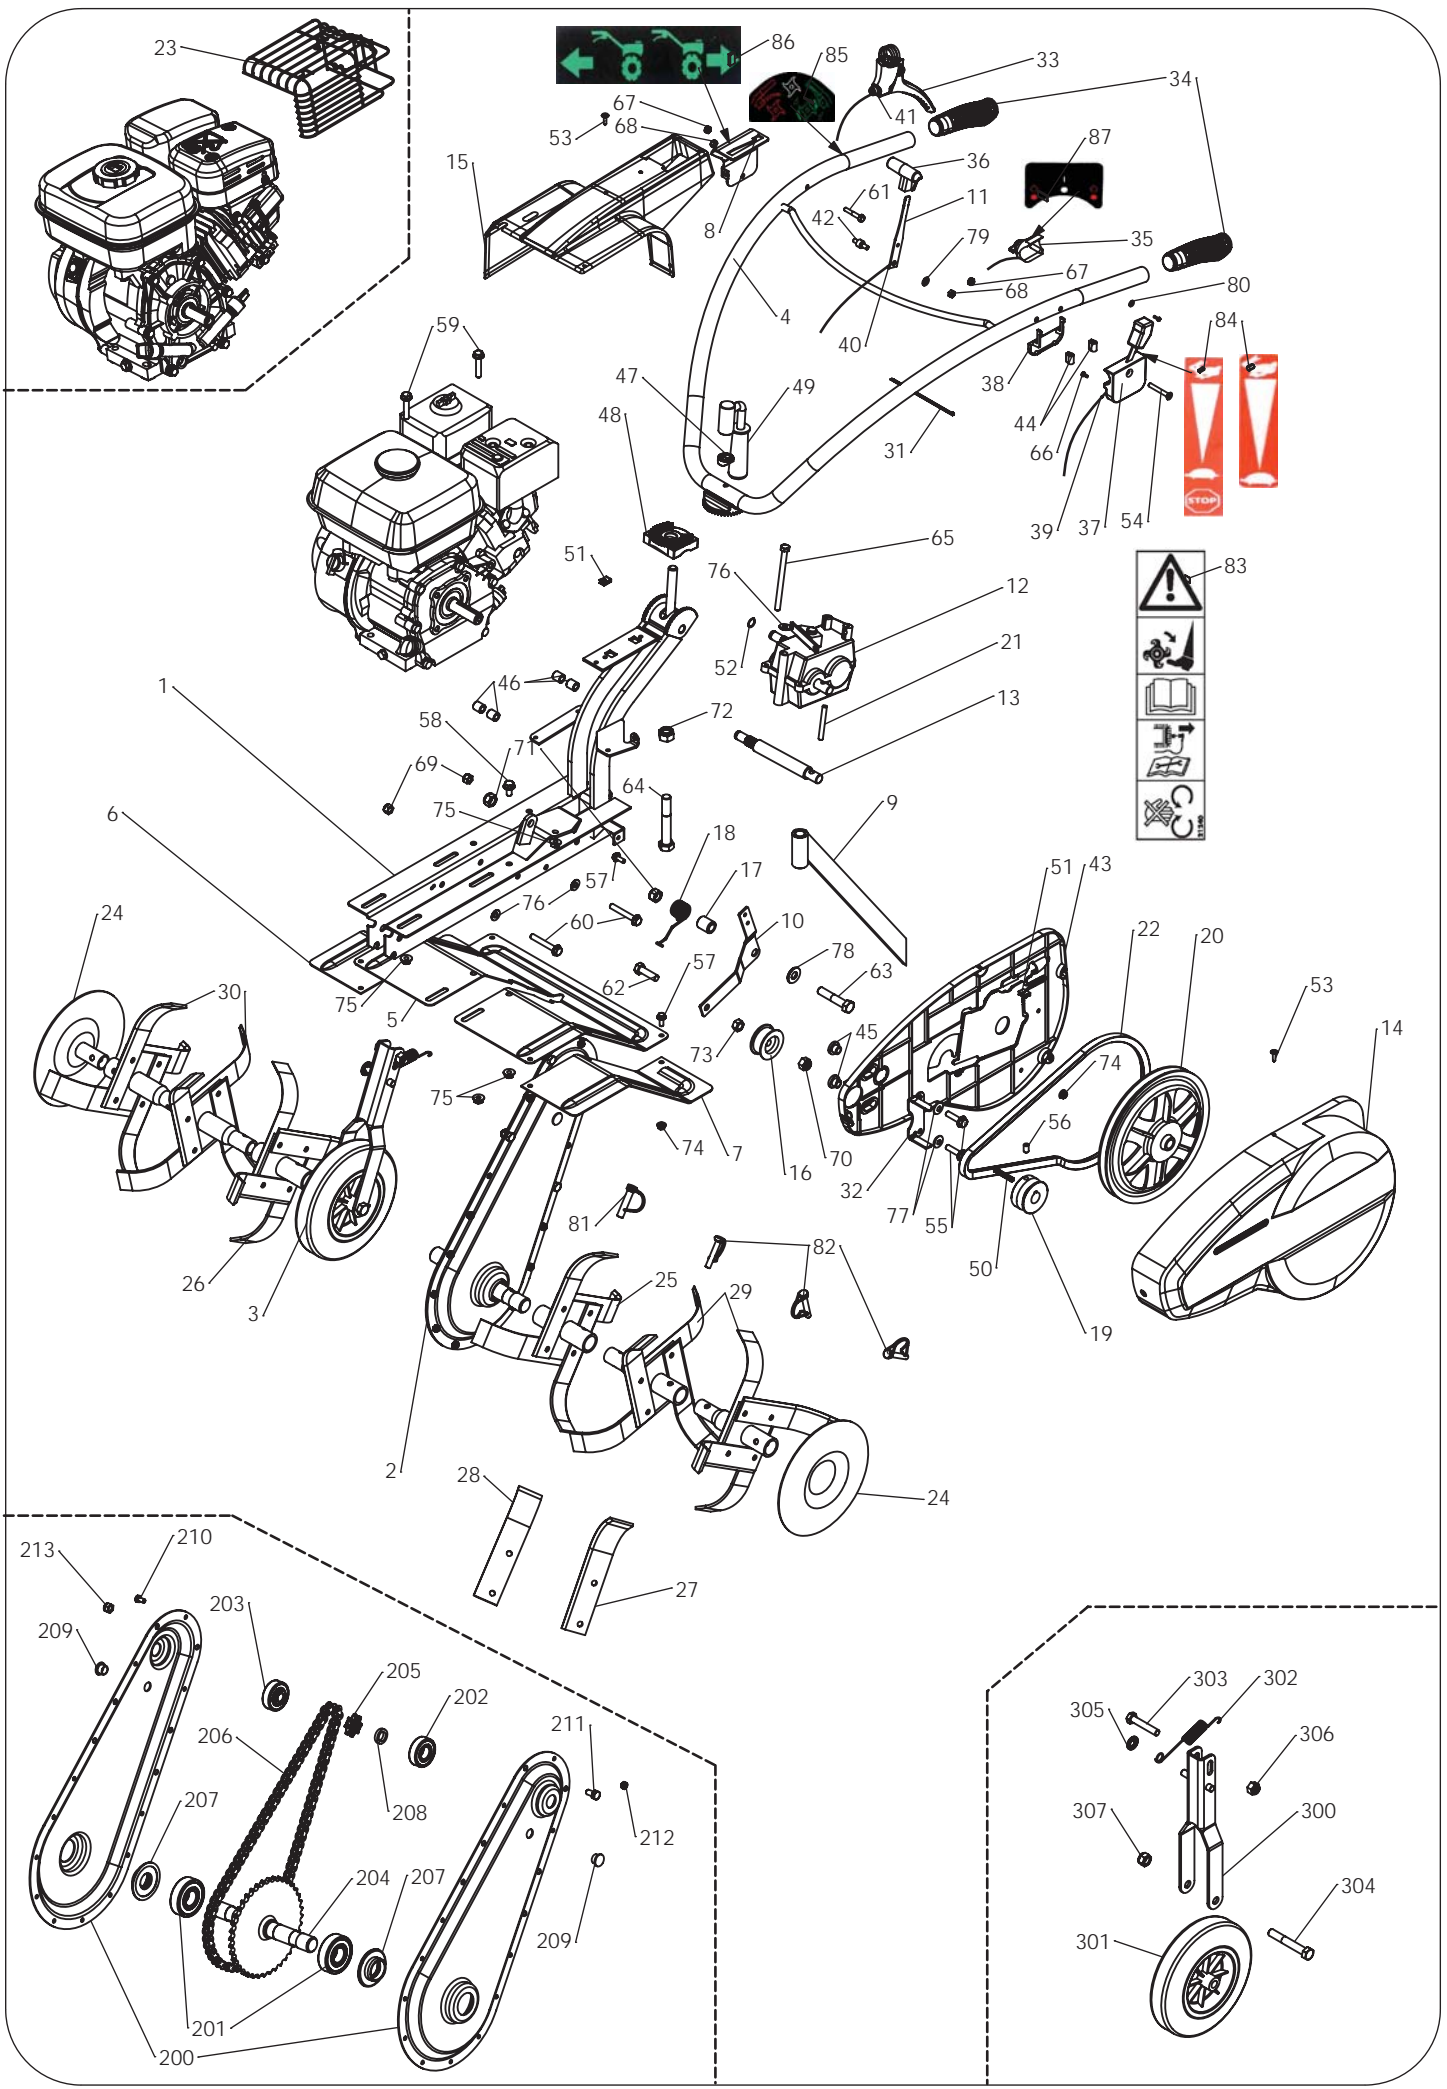

Pièces de rechange Spare parts list

ELITE

MOTOBINEUSE TILLER

Rep N°	Ref.	Designation	Description	Qte
1	3002010501	Chassis Gris 8120	Chassis Grey 8120	1
2	3001000021	Car1/5 boul inv mec joint	Transmission	1
3	3001000031	Roue Transport motobineuse	Transport wheel tiller	1
4	3002100501	Guidon Elite GX Gris (8120)	Grey (8120) Elite handlebar GX	1
4	3002100501	Guidon Elite gris	Grey Handlebar	1
4	3002100301	Guidon Elite noir	Black Handlebar	1
5	3002001303	Tôle protection centrale Rouge 3001	Gear protective cover Red 3001	1
5	3002000507	Tôle protection centrale Gris 8120	Gear protective cover Grey 8120	1
6	3002001301	Extension droite Rouge 3001	RHS guard extension Red 3001	1
6	3002000501	Extension droite Gris 8120	RHS guard extension Grey 8120	1
7	3002000302	Extension gauche Rouge 3001	LHS guard extension Red 3001	1
7	3002000502	Extension gauche Gris 8120	LHS guard extension Grey 8120	1
8	3002000311	Tôle Manette de vitesse	Gear level cover	1
9	3002000302	Eperon Flimo	Key	1
10	3002000104	levier emb. motobineuse	Clutch lever	1
11	0304000044	Manette vitesse	Gear lever	1
12	0306040001	Inverseur motobineuse	Reversing gearbox	1
13	0306050001	Arbre primaire moto Mar avant	Belt cowl red 3001	1
14	0340010019	Capot courroie orange	Belt cowl orange	1
15	0340010054	Capot mancheron rouge 3001	Handle cowl red 3001	1
16	0340010018	Capot mancheron orange	Handle cowl orange	1
17	0341000003	Galet d'embranchage 2 epaulements	Runner	1
18	0302020020	Entretoise levier embrayage	Spacer	1
19	0306060004	Poulie moteur MAV Ø50 ales 19.06	Clutch spring	1
20	0306060005	poulie moteur MAV-MAR dia. 19.06	Forward gear pulley Ø50	1
21	0302010021	Axe fixation poulie	Forward/Reverse gear pulley D55	1
22	0306030002	Courroie Bareback 6841 G1s	Transmission pulley	1
22	0306030003	Courroie MAV	Pulley pin shaft	1
23	0330032001	Grille Echappement EX	Bareback Belt 6841 G1s	1
24	0320010001	Disque Ø25	Forward gear belt	1
25	0320010014	fraise depart DEM STD 40x4G	Exhaust grill EX	2
26	0320010013	fraise depart DEM 40x4 D	Disque Ø25	2
27	0001000021	Couteau Gauche 40x4	1win rotating blades 40x4 L STD	1
28	0001000020	Couteau Droit 40x4	1win rotating blades 40x4 R STD	1
29	0320010016	Fraise addit. STD 40x4 G	Blade LH 40x4	1
30	0320010015	Fraise addit. STD 40x4 D	Blade RH 40x4	1
31	0301060003	Collier poly	Additional blade assembly L	2
32	0304000036	guide courroie MAV	Additional blade assembly R	2
33	0307010020	Levier LAB Ø25 course 25	Collar	1
34	0341000063	poignée bi-matiere	Drive-belt guide forward gear	1
35	0330012006	Switch arrêt moteur Honda (GX)	Drive-belt guide forward gear lever LAB Ø25 stroke 25	1
36	0341000021	Embout manette vitesse noir	gnip	2
37	0307020003	Manette de gaz	Switch engine cut-off Honda (GX)	1
38	0307020001	Cache manette 17312 noir	End tube	1
39	0308040013	Cable gaz (BS65)	Accelerator lever	1
39	0308040007	Cable gaz (GX)	Accelerator lever housing	1
39	0308040004	Cable gaz (EX17)	Inrottle cable (BS65)	1
40	0308010002	Cable vitesse x Inv Meca	Inrottle cable (EX17)	1
41	0308020045	Cable d'embr.Motob Elite manette LABC.7	Inrottle cable (GX)	1
42	0302010024	Axe levier inv vit02	Reverse gear cable	1
43	0340010004	Cache intérieur	Clutch cable	1
44	0341000064	Joint de blocage	Lever spindle	1
45	0302020011	Entretoise epaulée 13 x 9 x 12.5	Locked seal	2
46	0302020028	Entretoise 14 x 9 x 15.3	Spacer 13 x 9 x 12.5	2
47	0302020037	Entretoise poignée de serrage	Spacer 14 x 9 x 15.3	4
48	0303000007	Pièce intermédiaire	Spacer	1
49	0308010401	Poignée de serrage	Filler piece	1
50	0301040001	Clavette 4.76x4.76x40	Handlebar tightening lever	1
51	0301050001	Clips 4.2	Key 4.76x4.76x40	1
52	0301070001	Circlips E 15	Clips 4.2	6
53	0300080405	Vis Tole 4.2x19	Circlips E 15	1
54	0300030603	Vis JF HC M6x45z DIN 7991	Screw 4.2x19	6
55	0300060502	Vis 5/16 TH24z Lg.32 emb cr	Screw JF HC M6x45z DIN 7991	2
56	0300040801	Vis ST HC M8x16	Screw 5/16 TH24z Lg.32 notched shoulder	1
57	0300010609	Vis HM 6x16 z emb cr	Screw ST HC M8x16	7
58	0300010815	Vis HM 8x16 z emb cr	Screw HM 6x16 z notched shoulder	7
59	0300010817	Vis HM 8x40 z emb cr	Screw H M8x16 z notched shoulder	4
60	0300010837	Vis HM 8x55 z emb cr	Screw HM8x40z notched shoulder	2
61	0300010604	Vis HM6x35z	Screw HM8x55 z emb cr	2
62	0300011003	Vis HM 10x35z FST	Screw HM6x35z	1