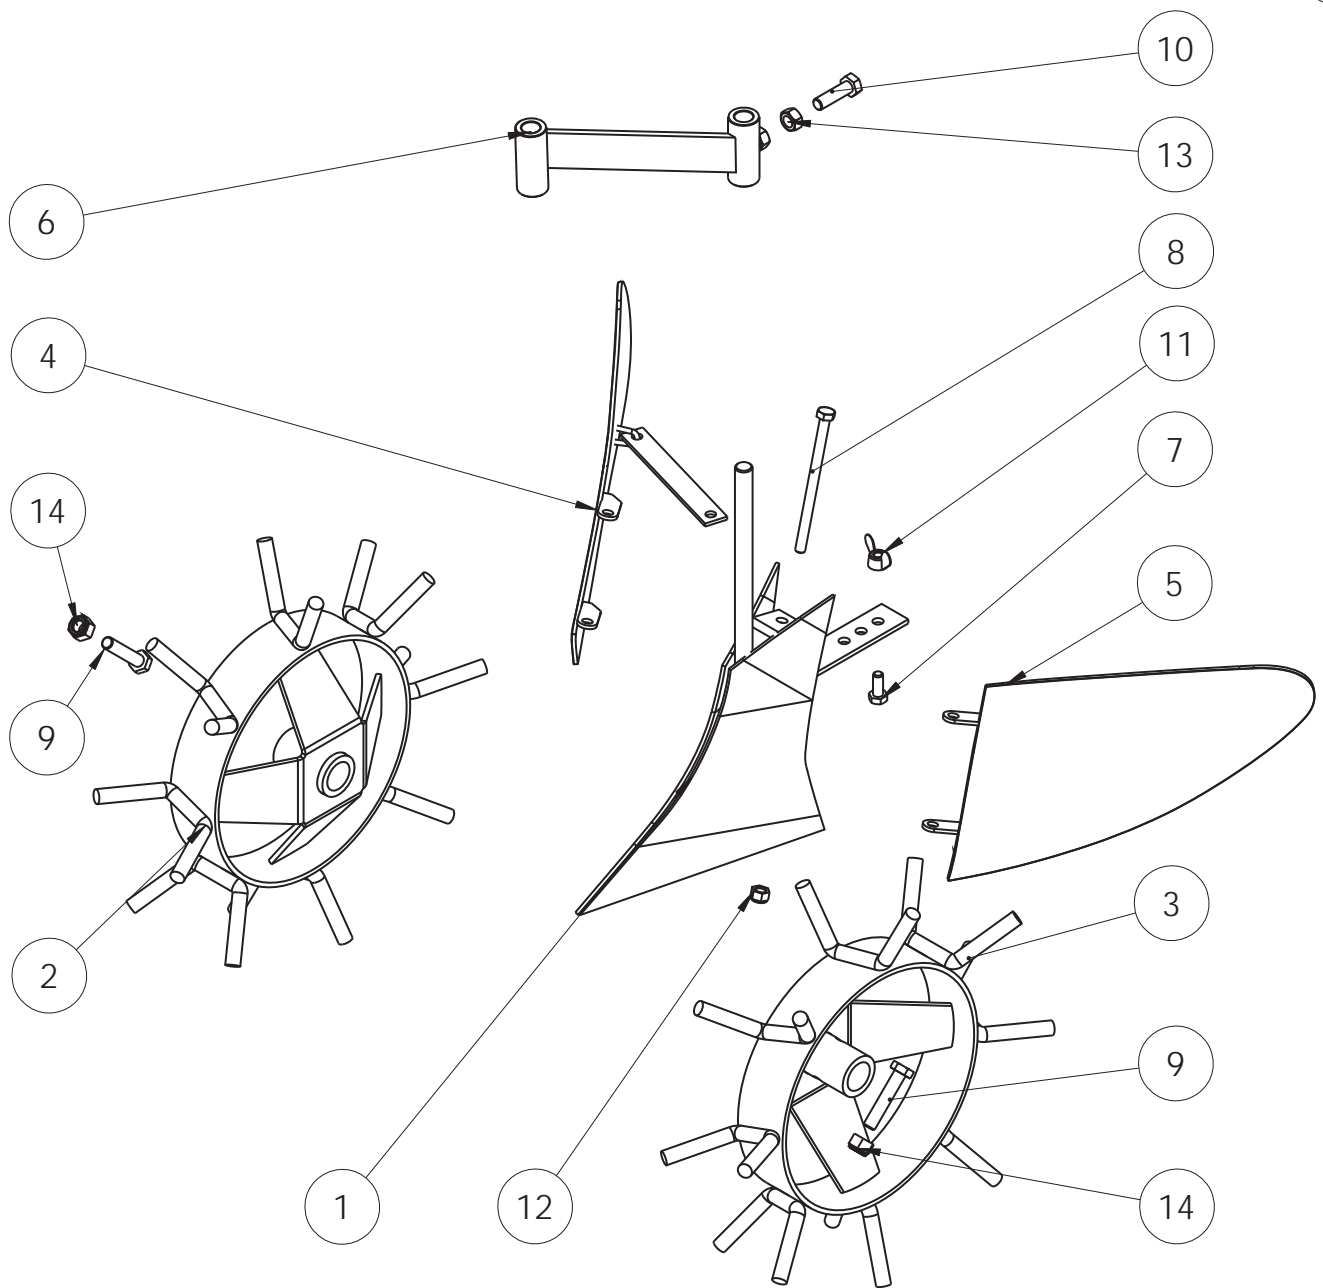

Rep N°	Ref.	Designation	Description	Qte
1	8002011301	Avant corps butteur PM primo rouge (3002)	Front ridger body (Red 3002)	1
1	8002010601	Avant corps butteur PM primo gris(627)	Front ridger body (Grey 627)	1
2	8002011302	Roue fer Kit buttage droite rouge (3002)	Rigth ridger wheel (Red 3002)	1
2	8002010602	Roue fer Kit buttage droite gris (627)	Rigth ridger wheel (Grey 627)	1
3	8002011303	Roue fer Kit buttage gauche rouge (3002)	Left ridger wheel (Red 3002)	1
3	8002010603	Roue fer Kit buttage gauche gris (627)	Left ridger wheel (Grey 627)	1
4	8002011304	Versoir butteur PM droit rouge (3002)	Right ridger blade (Red 3002)	1
4	8002010604	Versoir butteur PM droit gris (627)	Right ridger blade (Grey 627)	1
5	8002011305	Versoir butteur PM gauche rouge (3002)	Left ridger blade (Red 3002)	1
5	8002010605	Versoir butteur PM gauche gris (627)	Left ridger blade (Grey 627)	1
6	3002000301	Corps eperon réglable noir	Adjustable spur support (Black)	1
7	0300010806	Vis HM 8x20 z	Screw HM 8x55 z	1
8	0300010804	Vis HM 8x110 z (moteur honda)	Vis HM 8x110 z (Honda engine)	1
9	0300011014	Vis H M10x50 z	Screw H M10x50 z	2
10	0300011015	Vis HM 10x30z FST	Screw HM 10x30z FST	1
11	0300240801	Ecrou à oreille M8z	Butterfly nut M8	1
12	0300210802	Ecrou frein M 8 Z	Blocking nut M 8 Z	1
13	0300201002	Ecrou HM 10z	Nut HM 10z	1
14	0300211001	Ecrou frein M 10 Z	Blocking nut M 10 Z	2